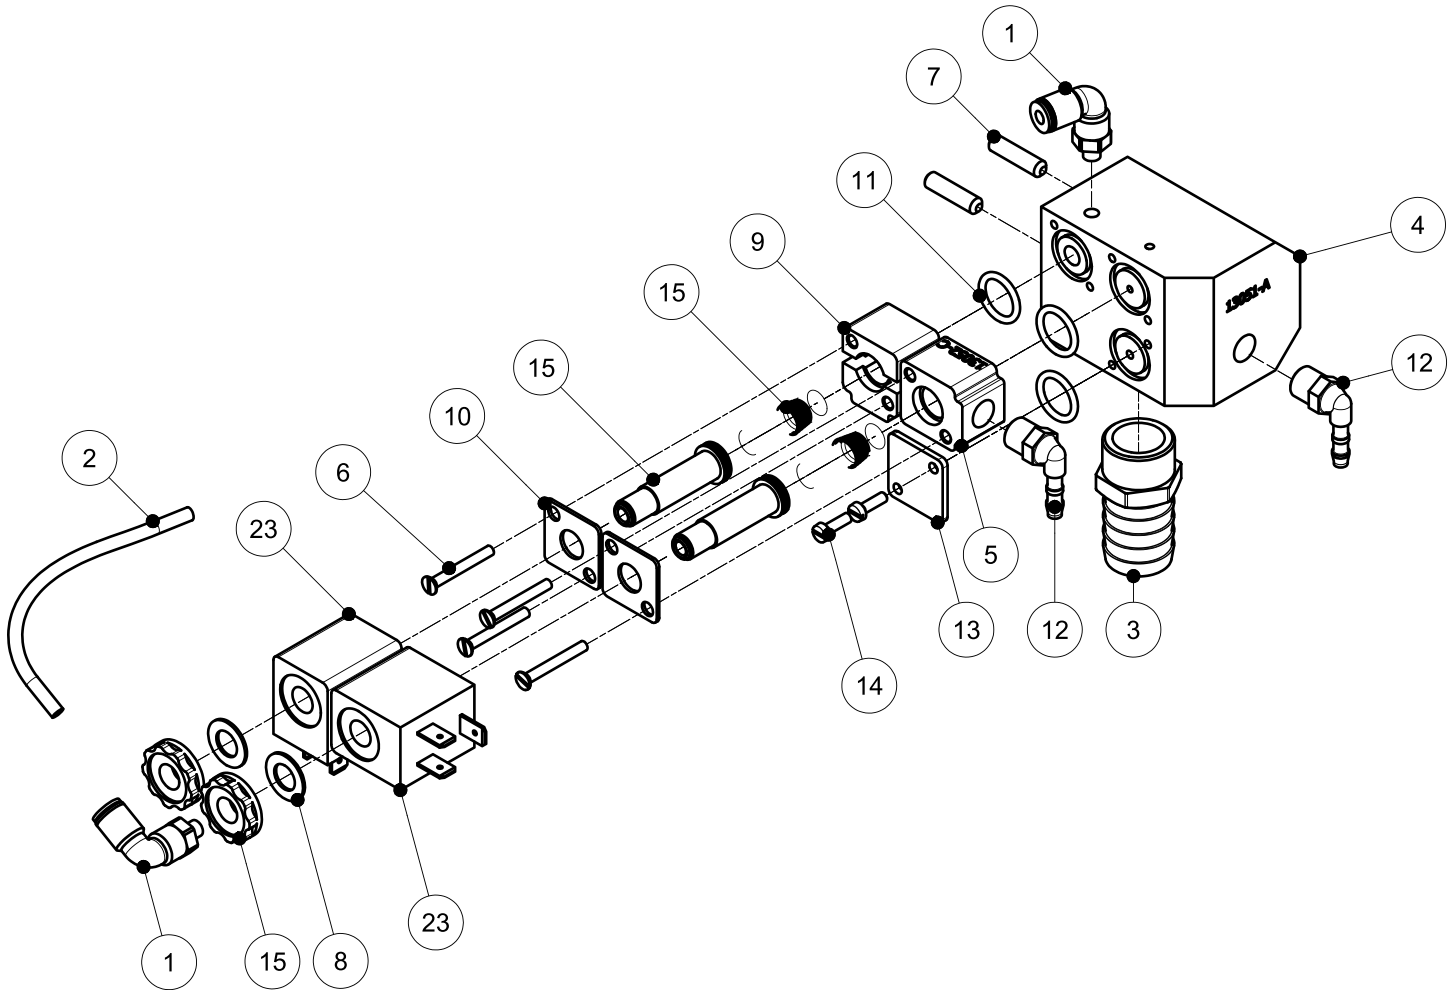

# Parts Breakdown

Model VP-NL-0016-LN 59010

Hinge

# Parts Breakdown

Model VP-NL-0016-LN 59010

Air Valve

# Parts Breakdown

Model VP-NL-0016-LN 59010

Transformer