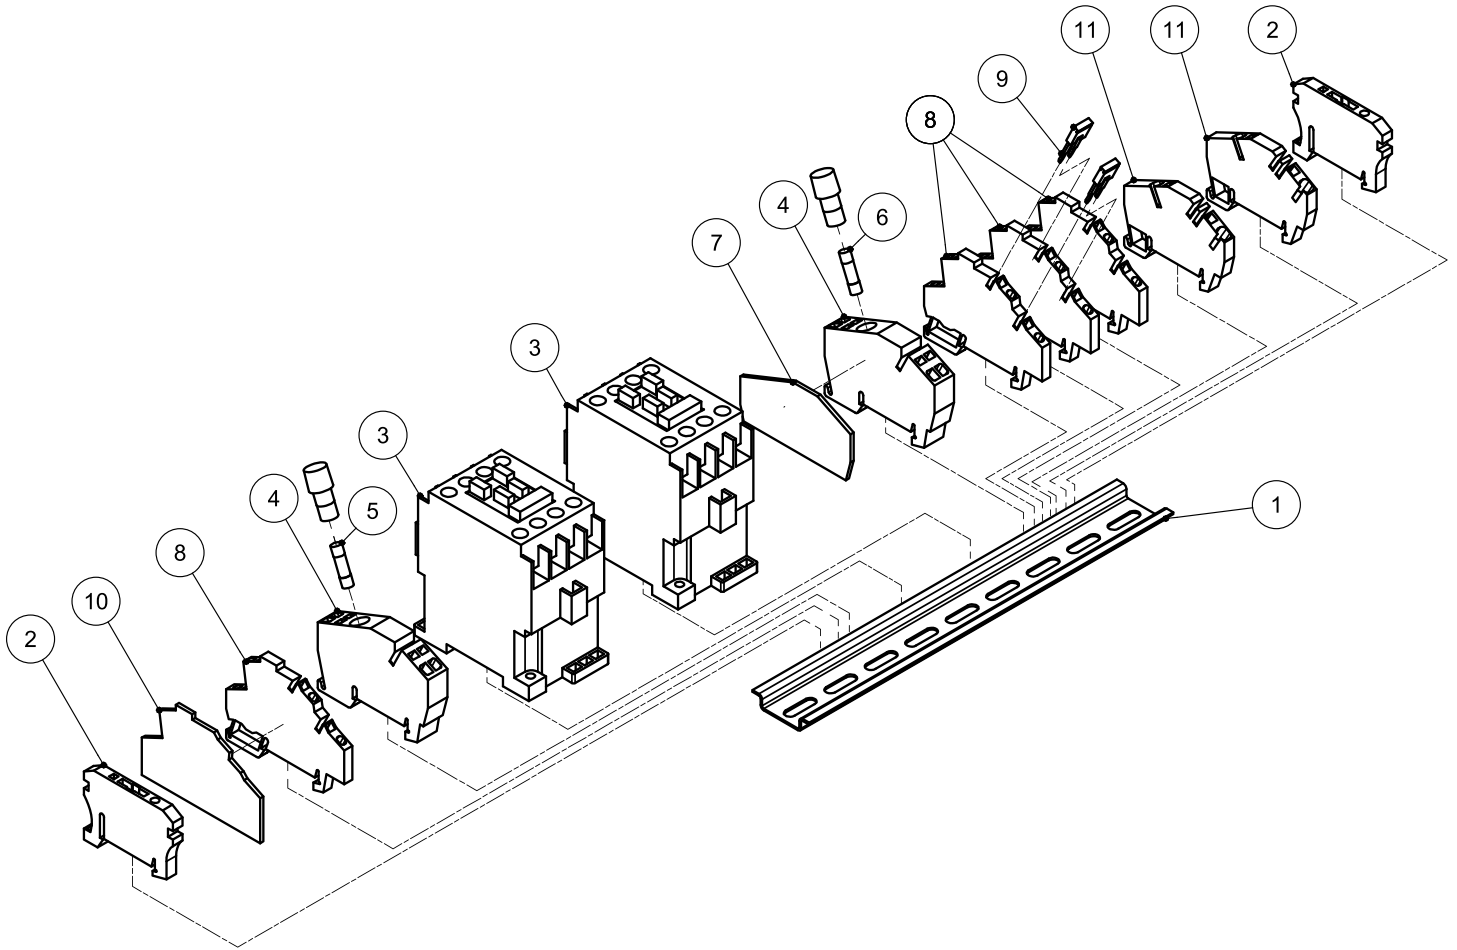

Parts Breakdown

Model VP-NL-0016-LN 59010

Transformer