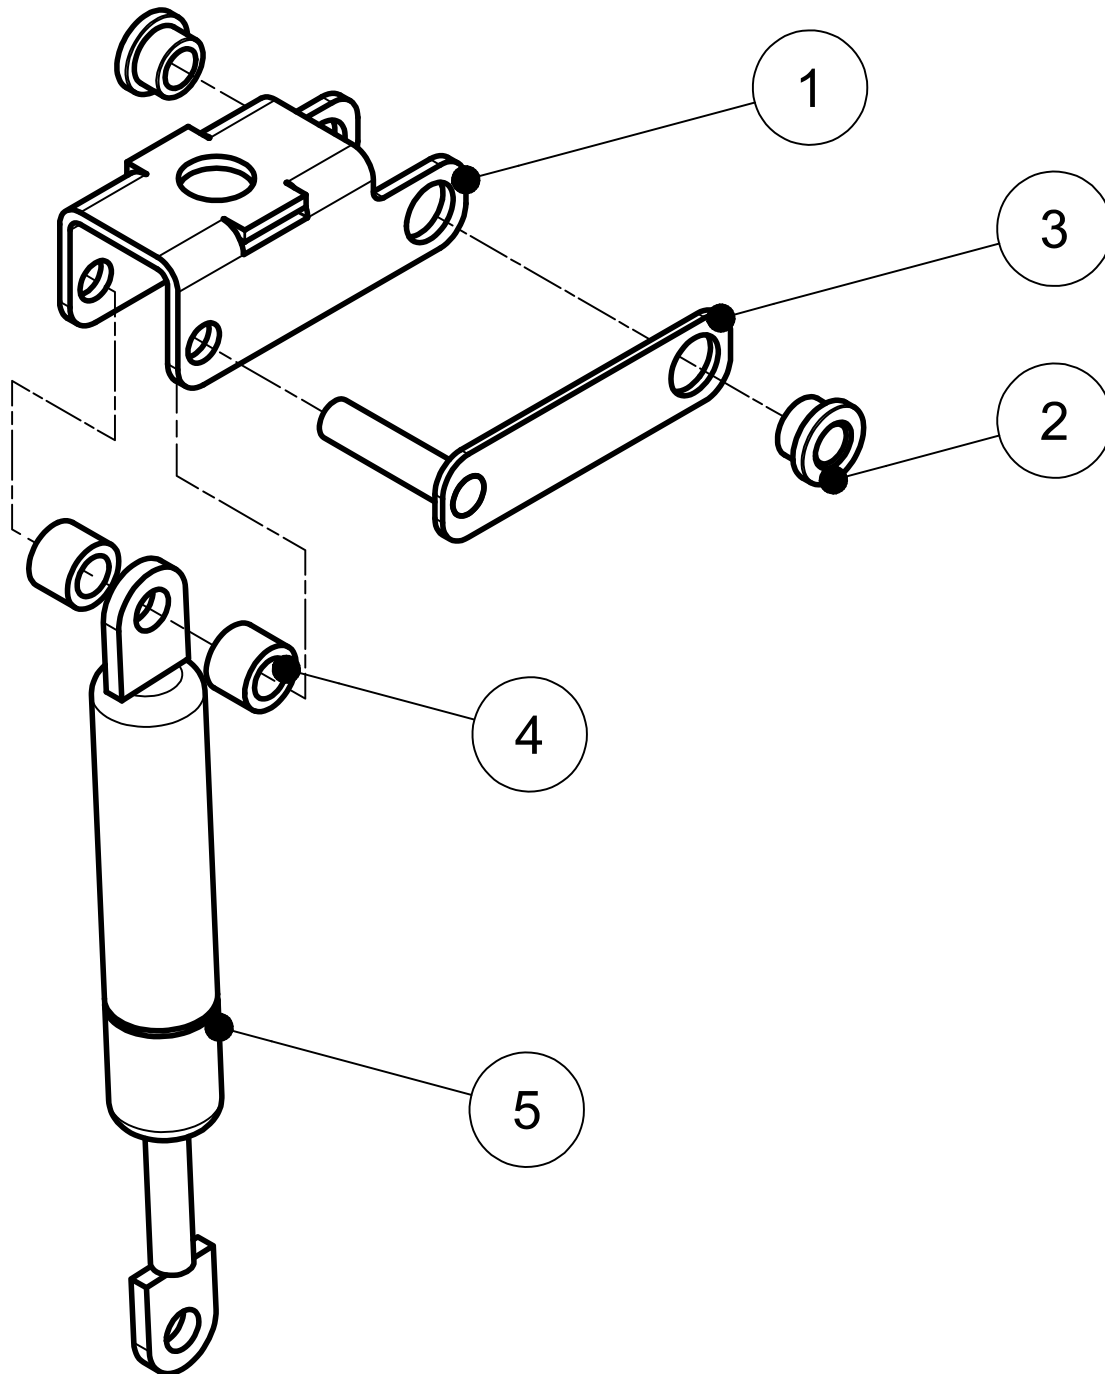

# Parts Breakdown

Model *VP-NL-0016-LN* 59010

*Seal Lid*

# Parts Breakdown

Model VP-NL-0016-LN 59010

Air Valve